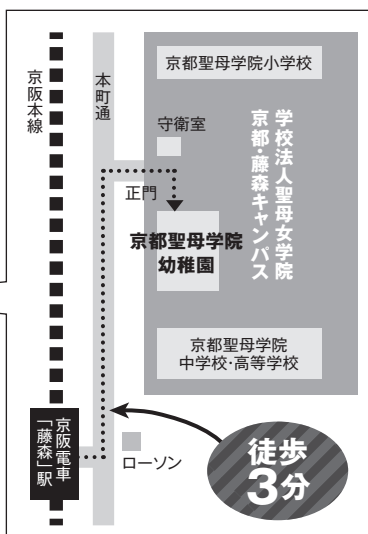

保育内容 ①あいさつ・返事・身支度・折り
②室内での自由遊び(モンテッソーリ保育をベースにしたエッセイズ)
③絵本の読み聞かせ ④設定保育 体操・歌・絵画・制作遊びなど
⑤園庭遊び、学院内の散策、自然観察 など
※ファミリーユクラスは親子で取り組みます。

アクセスのご案内

- 京阪電車/「藤森」駅下車、東へ徒歩3分
- 近鉄電車/「丹波橋」駅で京阪電車に乗り換え「藤森」駅下車
- JR奈良線/「東福寺」駅で京阪電車に乗り換え「藤森」駅下車
- 地下鉄東西線/「三条京阪」駅で京阪電車に乗り換え「藤森」駅下車

京都聖母学院幼稚園

学校法人聖母女学院
京都・藤森キャンパス
正門

徒歩
3分

京都聖母学院幼稚園
Kyoto Seibo Gakuin Kindergarten

TEL 075-645-8101 FAX 075-645-8109

〒612-0878 京都府京都市伏見区深草田谷町1 <https://www.seibo.ed.jp/kinder/>

【創立者のことば】

『聖母の子どもたち一人ひとりが家族のため 友のために また社会において
真理の中に人々の心をつなぐ 平和の天使でありますように』