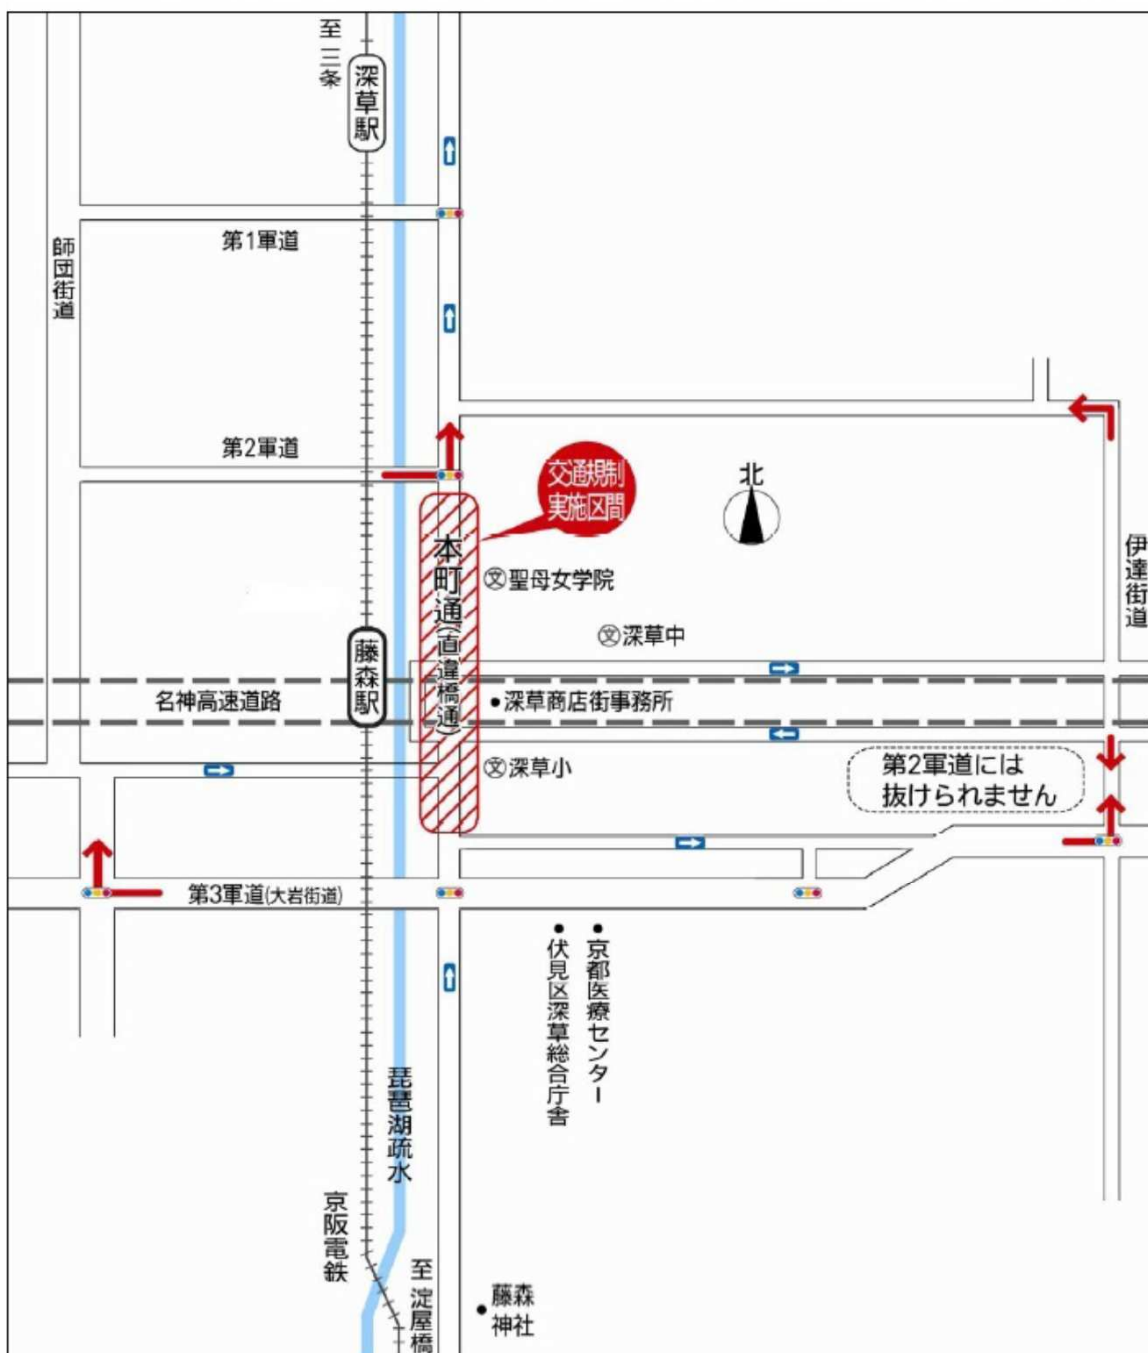

本町通（深草商店街エリア）

車両交通規制と迂回路のご案内

平成29年11月23日（木・祝） 午前9時30分から午後2時30分まで

主催 深草商店街振興組合（電話 075-643-0336）